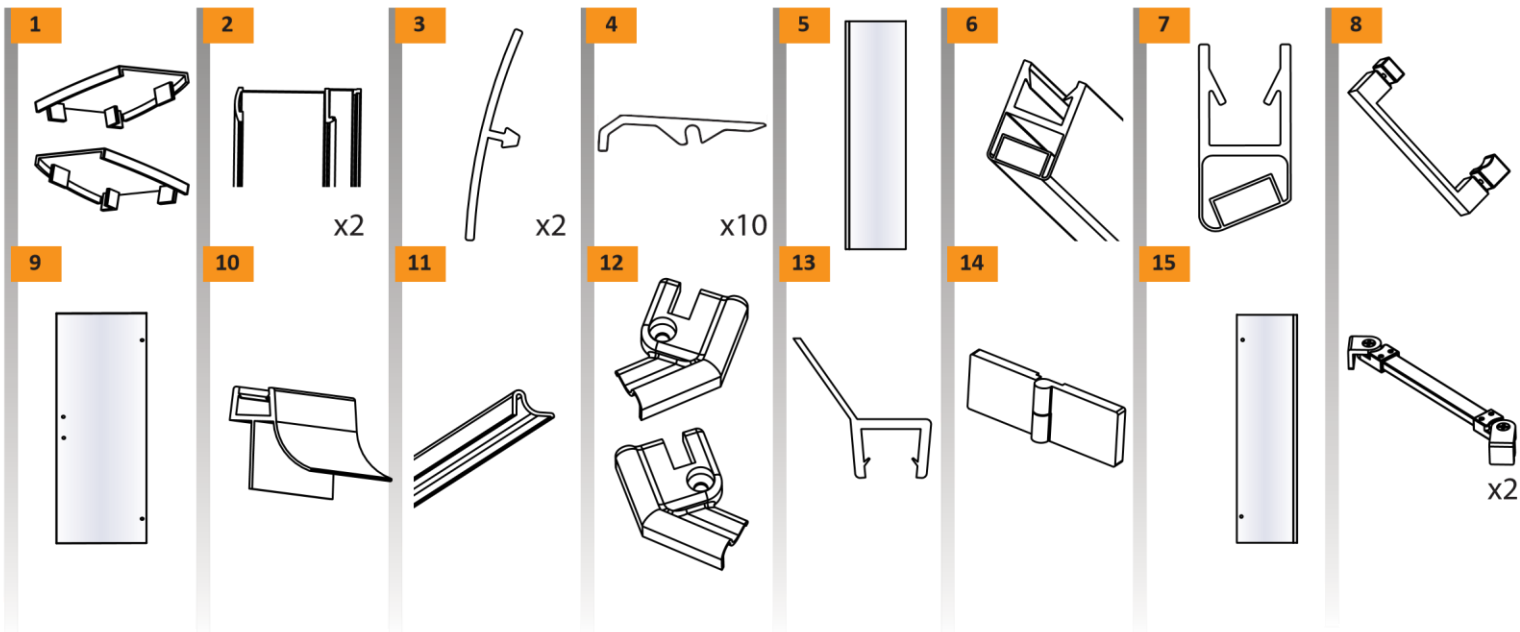

# NEW AZURA

1

2

		A	B	C	D	H
K-0559	80x80x195	77,5-79	77,5-79	32	62	195
K-0560	80x80x195	77,5-79	77,5-79	32	62	195
K-0337	90x90x195	87,5-89	87,5-89	42	62	195
K-0338	90x90x195	87,5-89	87,5-89	42	62	195

L

P

3

4

7

8

11

12

24H