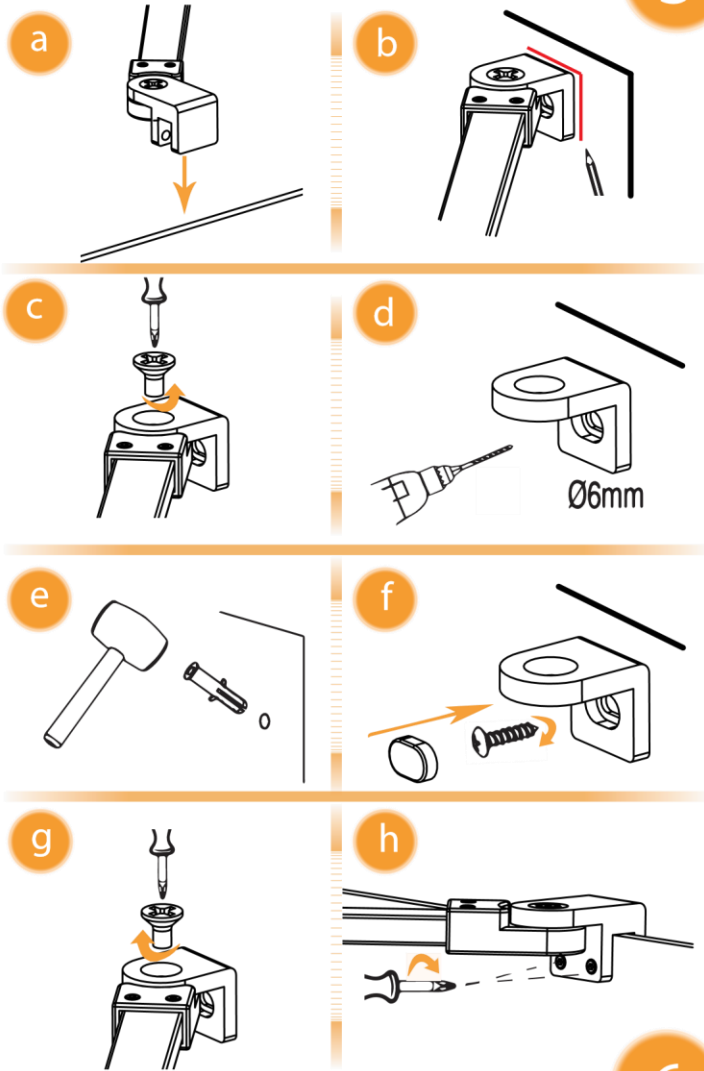

# NEW AZURA

1

2

		A	B	C	D	H
K-0559	80x80x195	77,5-79	77,5-79	32	62	195
K-0560	80x80x195	77,5-79	77,5-79	32	62	195
K-0337	90x90x195	87,5-89	87,5-89	42	62	195
K-0338	90x90x195	87,5-89	87,5-89	42	62	195

L

P

3

4

7

8

11

12

24H