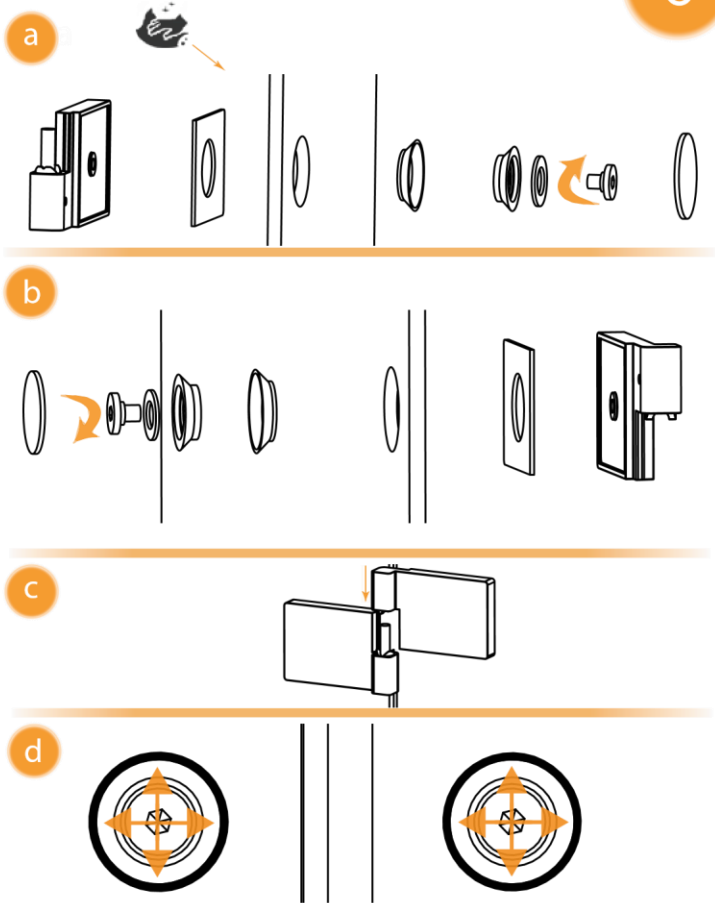

# NEW AZURA

1

2

		A	B	C	D	H
K-0559	80x80x195	77,5-79	77,5-79	32	62	195
K-0560	80x80x195	77,5-79	77,5-79	32	62	195
K-0337	90x90x195	87,5-89	87,5-89	42	62	195
K-0338	90x90x195	87,5-89	87,5-89	42	62	195

L

P

3

4